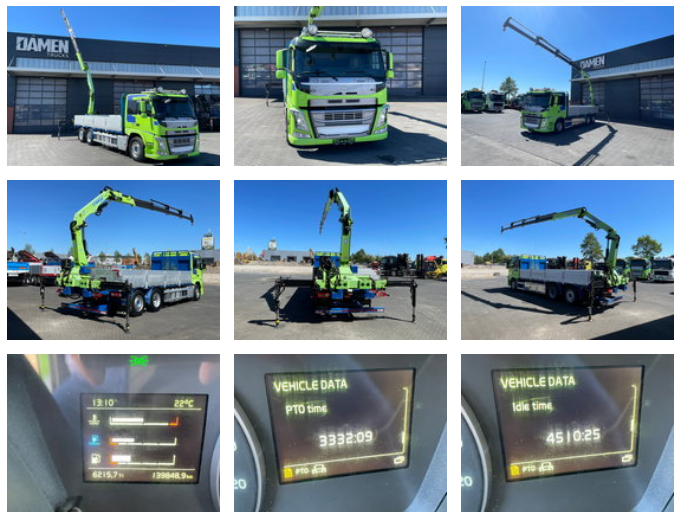

Volvo FM FM 500 Effer 145.2/2S

Algemene kenmerken

Merk	Volvo
Model	FM
Subcategorie	Kraanwagen
Tellerstand	139.000km
Bouwjaar	2007
Datum eerste registratie	24-04-2017
Conditie	Gebruikt
Algemene staat	Goed
Referentie	DT-802374
CE markering	Ja

Eigenschappen

Ledig gewicht	11.795kg
Laadvermogen	16.206kg
GVW	28.000kg

Volvo FM FM 500 Effer 145.2/2S

Technische specificaties

Aantal assen	3
Asconfiguratie	6x2
Transmissie	Automaat
Vermogen	375kw

Omschrijving

- Weinig Kilometers, 139.000 - Automaat - Verzwaarde motorrem - Lengte laadbak 635 cm - Afneembare kraan - Effer 145 4x uitschuifbaar - Radiografische afstandbediening - Uitschuifbare bumper - Voertuig verkeert in goede staat