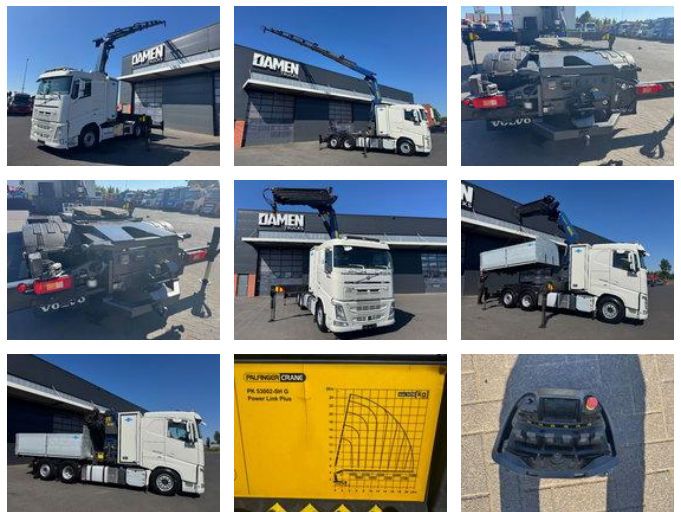

Volvo FH 540 6x2 Euro 6 Palfinger PK 53002-SH G

Algemene kenmerken

Merk	Volvo
Subcategorie	Overige trekkers
Tellerstand	295.000km
Bouwjaar	2015
Datum eerste registratie	08-10-2015
Afgelezen urenstand	1828
Kleur	Wit
Conditie	Gebruikt
Algemene staat	Erg goed
Brandstof	Diesel
Emissieklasse	Euro 6
Referentie	DT-779541
CE markering	Ja

Eigenschappen

Ledig gewicht	18.505kg
Laadvermogen	11.070kg
GVW	29.500kg

Volvo FH 540 6x2 Euro 6 Palfinger PK 53002-SH G

Technische specificaties

Aantal assen	3
Asconfiguratie	6x2
Transmissie	Automaat
Vermogen	405kw

Omschrijving

- 6x2 aandrijving - Gestuurde naloopas - I Shift versnellingsbak - Euro 6 motor 540 pk - 295.000 kilometers - Palfinger PK 53002-SH G laadkraan - 8 x hydraulisch uitschuifbaar - 5e & 6e functie - Rotator - Slechts 1828 kraanuren !!! - 4 x gestempeld - Radiografische afstandsbediening - Wisselsysteem : Te gebruiken als trekker en kraanwagen !!! - Open laadbak afneembaar - Lengte laadbak 420 cm - Vangmuil koppeling - Verstelbare schotel - Tussen cabine & kraan is een verwarmde omkleedruimte met veel bergingsruimte - Voertuig verkeert in zeer nette staat.