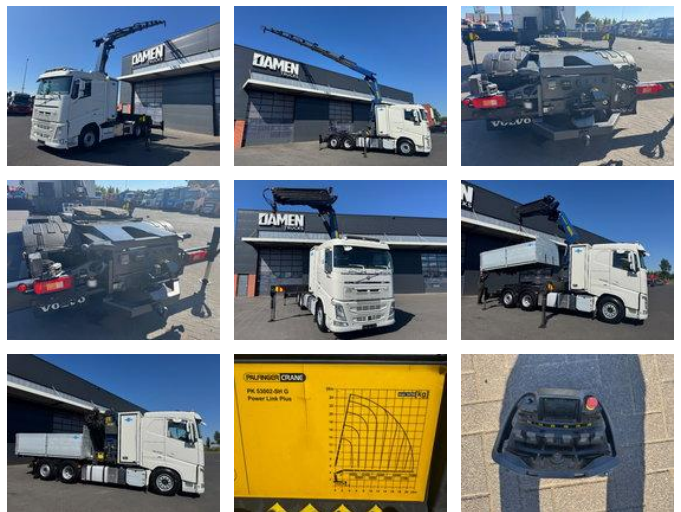

Volvo FH 540 6x2 Euro 6 Palfinger PK 53002-SH G

Algemene kenmerken

Merk	Volvo
Subcategorie	Kraanwagen
Tellerstand	295.000km
Bouwjaar	2015
Datum eerste registratie	08-10-2015
Afgelezen urenstand	1828
Kleur	Wit
Conditie	Gebruikt
Algemene staat	Erg goed
Brandstof	Diesel
Emissieklasse	Euro 6
CE markering	Ja

Eigenschappen

Ledig gewicht	18.505kg
Laadvermogen	11.070kg
GVW	29.500kg

Volvo FH 540 6x2 Euro 6 Palfinger PK 53002-SH G

Technische specificaties

Aantal assen	3
Asconfiguratie	6x2
Transmissie	Automaat
Vermogen	405kw

Omschrijving

- 6x2 aandrijving - Gestuurde naloopas - I Shift versnellingsbak - Euro 6 motor 540 pk - 295.000 kilometers - Palfinger PK 53002-SH G laadkraan - 8 x hydraulisch uitschuifbaar - 5e & 6e functie - Rotator - Slechts 1828 kraanuren !!! - 4 x gestempeld - Radiografische afstandsbediening - Wisselsysteem : Te gebruiken als trekker en kraanwagen !!! - Open laadbak afneembaar - Lengte laadbak 420 cm - Vangmuil koppeling - Verstelbare schotel - Tussen cabine & kraan is een verwarmde omkleedruimte met veel bergingsruimte - Voertuig verkeert in zeer nette staat.