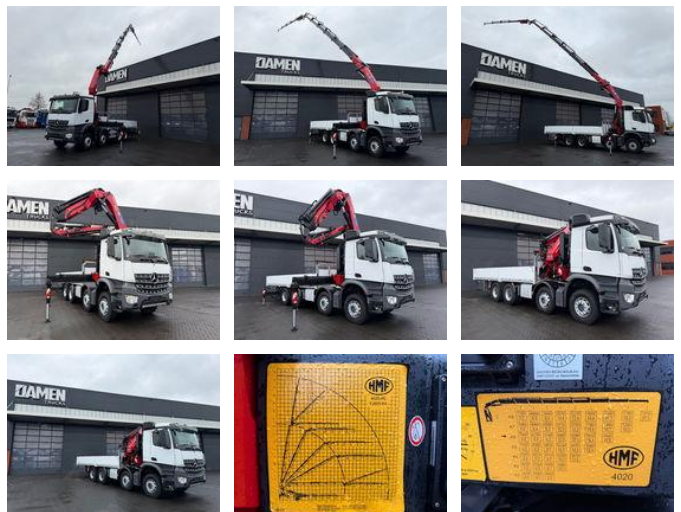

# Mercedes-Benz AROCS 4142 8x4 HMF 4020 K6 + JIB FJ 600-K4

## Algemene kenmerken

Merk	Mercedes-Benz
Subcategorie	Kraanwagen
Tellerstand	11.000km
Bouwjaar	2023
Datum eerste registratie	11-12-2023
Afgelezen urenstand	750
Conditie	Gebruikt
Algemene staat	Erg goed
Brandstof	Diesel
Emissieklasse	Euro 6
Referentie	DT-588595
CE markering	Ja

## Eigenschappen

Ledig gewicht	21.000kg
Laadvermogen	10.925kg
GVW	32.000kg

## Omschrijving

- 8x4 aandrijving - Parabool geveerd - Automatische versnellingsbak - Euro 6 - Slechts 11.000 kilometers - HMF 4020 K6 + JIB FJ 600-K4 laadkraan - Hoofdarm 6 x hydraulisch uitschuifbaar - JIB 4 x hydraulisch uitschuifbaar - 4 x gestempeld - Hydraulische lier op kraan ( Whinch ) - Extra hydraulische functies tot einde JIB - Slechts 750 Kraanuren - Open laadbak met aluminium zijborden - Lengte laadbak 630 cm - Voertuig is als nieuw.