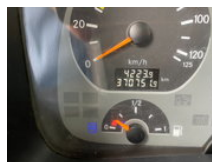

# Mercedes-Benz Actros 2655 Actros 2655L 6x2 Palfinger PK 29002 E + JIB FJ 1000

## Algemene kenmerken

Merk	Mercedes-Benz
Model	Actros 2655
Subcategorie	Kraanwagen
Tellerstand	370.000km
Bouwjaar	2007
Datum eerste registratie	07-11-2007
Conditie	Gebruikt
Brandstof	Diesel
Emissieklasse	Euro 5
Referentie	DT-247230

## Eigenschappen

Ledig gewicht	17.360kg
Laadvermogen	8.564kg
GVW	26.000kg

## Omschrijving

Mercedes-Benz Actros 2655L 6x2 Palfinger PK 29002 E + JIB FJ 1000 Lage cabine met bed 6x2 Euro 5 Diverse RVS kisten Laatste as lift- en stuuras Lengte laadbak 630 cm + 160cm uitschuifbaar Palfinger PK 29002 E + JIB FJ 1000 Lier (winch) Zwaailampen Diverse werklampen Zonneklep Aanhangerkoppeling VBG