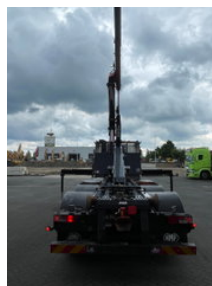

DAF CF 85.480 CF 85.480 8x2 Haakarm + HMF 2320K5-RCS

Algemene kenmerken

Merk	DAF
Model	CF 85.480
Subcategorie	Kraanwagen
Tellerstand	283.000km
Bouwjaar	2019
Datum eerste registratie	13-08-2019
Conditie	Gebruikt
Algemene staat	Goed
Brandstof	Diesel
Emissieklasse	Euro 6
Referentie	DT-261922
CE markering	Ja

Eigenschappen

Ledig gewicht	16.220kg
Laadvermogen	15.780kg
GVW	32.000kg

Serienummer

XLRAKM4300G261922

DAF CF 85.480 CF 85.480 8x2 Haakarm + HMF 2320K5-RCS

Technische specificaties

Aantal assen	4
Asconfiguratie	8x2
Transmissie	Automaat
Vermogen	355kw

Omschrijving

DAF CF 85.480 8x2 Haakarm + HMF 2320K5-RCS Ex gemeentevoertuig Dagcabine 8x2 Lift en meeloopas achter Dakrek Open dakje Zwaailampen JOAB Haaksysteem HMF 2320K5-RCS met rotator Afstandsbediening Voertuig verkeert in goede toestand