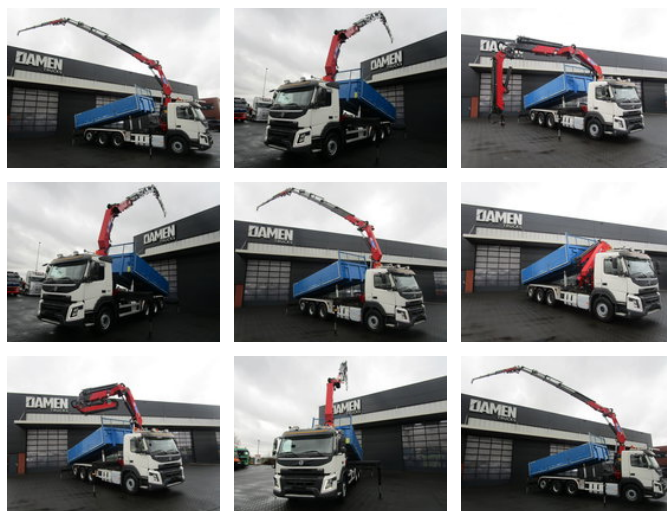

Volvo FMX 460 8x4 Euro 6 HMF 3220-K5 + JIB FJ 1000-K4 + Kipper

Ogólne cechy

Marka	Volvo
Podkategoria	Wywrotka
Przebieg	369.000km
Rok budowy	2015
firstRegistrationDate	02-01-2015
Stan	Używane
Ogólny stan	Bardzo dobry
energyType	energyType.diesel
emissionsClass	Euro 6
advertiserObjectReference	DT - 770865

Właściwości

Masa własna	20.275kg
payloadWeight	9.725kg
GVW	32.000kg
cabin	No

Volvo FMX 460 8x4 Euro 6 HMF 3220-K5 + JIB FJ 1000-K4 + Kipper

Specyfikacje techniczne

numberOfAxles	4
shortAxleConfiguration	8x2
transmissionType	transmissionType.automatic