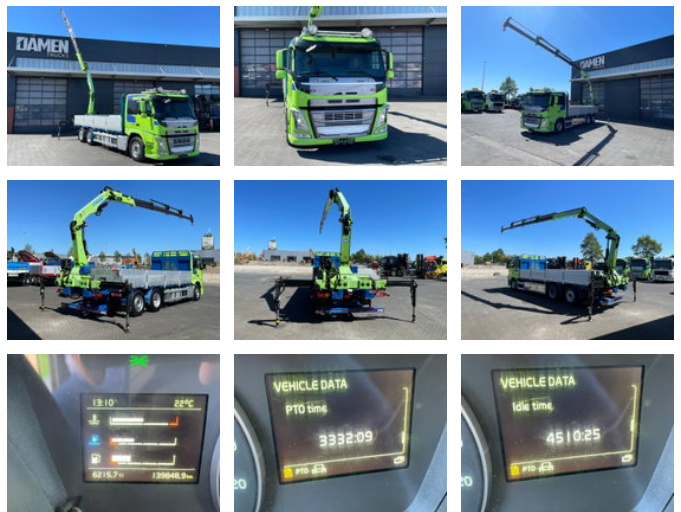

Volvo FM FM 500 Effer 145.2/2S

Ogólna charakterystyka

Marka	Volvo
Model	FM
Podkategoria	Ciężarówka z dźwigiem
Odczyt licznika	139.000km
Rok budowy	2007
Data pierwszej rejestracji	24-04-2017
Stan	Używany
Stan ogólny	Dobry
Odniesienie	DT-802374
Oznakowanie CE	I

Właściwości

Pojedynczy ciężarek	11.795kg
Nośność	16.206kg
Dopuszczalna masa całkowita	28.000kg

Volvo FM FM 500 Effer 145.2/2S

Dane techniczne

Liczba osi	3
Konfiguracja osi	6x2
Przenoszenie	Automatyczny
Aktywa	375kw