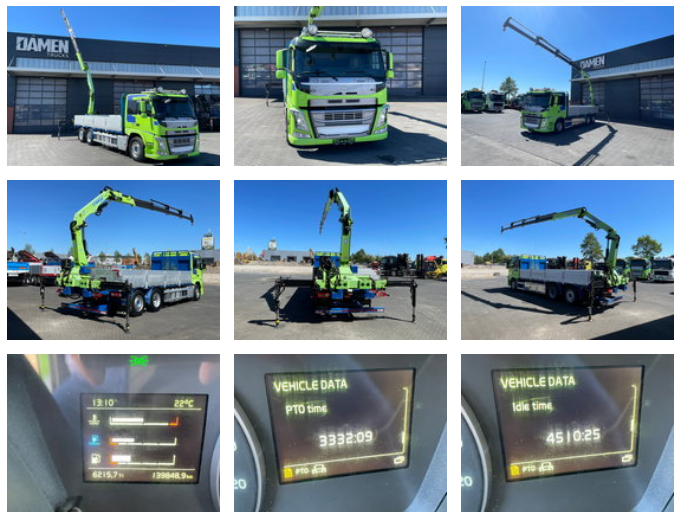

# Volvo FM FM 500 Effer 145.2/2S

## Ogólne cechy

Marka	Volvo
model	FM
Podkategoria	Ciężarówka z dźwigiem
Przebieg	139.000km
Rok budowy	2007
firstRegistrationDate	24-04-2017
Stan	Używane
Ogólny stan	Dorby
advertiserObjectReference	DT-802374
ceMarking	Tak

## Właściwości

Masa własna	11.795kg
payloadWeight	16.206kg
GVW	28.000kg

## Specyfikacje techniczne

numberOfAxles	3
shortAxleConfiguration	6x2
transmissionType	transmissionType.automatic
power	375kw