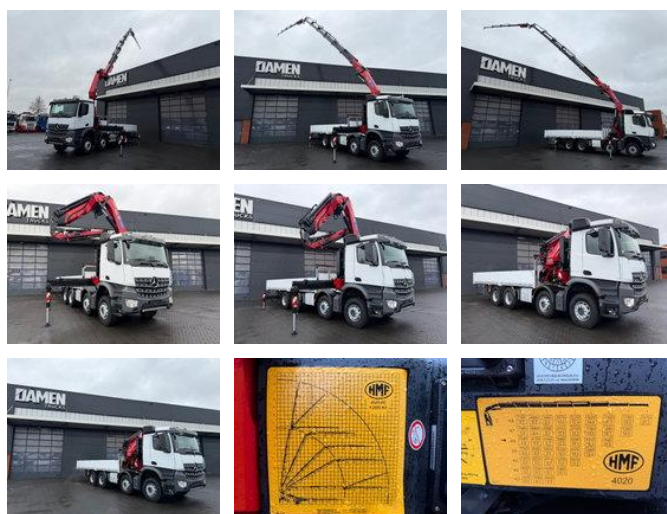

Mercedes-Benz AROCS 4142 8x4 HMF 4020 K6 + JIB FJ 600-K4

Ogólna charakterystyka

Marka	Mercedes-Benz
Podkategoria	Ciężarówka z dźwigiem
Odczyt licznika	11.000km
Rok budowy	2023
Data pierwszej rejestracji	11-12-2023
Wyświetlane godziny	750
Stan	Używany
Stan ogólny	Bardzo dobry
Paliwo	Diesel
Klasa emisji	Euro 6
Odniesienie	DT-588595
Oznakowanie CE	I

Właściwości

Pojedynczy ciężarek	21.000kg
Nośność	10.925kg
Dopuszczalna masa całkowita	32.000kg

Mercedes-Benz AROCS 4142 8x4 HMF 4020 K6 + JIB FJ 600-K4

Dane techniczne

Liczba osi	4
Konfiguracja osi	8x4
Przenoszenie	Automatyczny
Aktywa	310kw