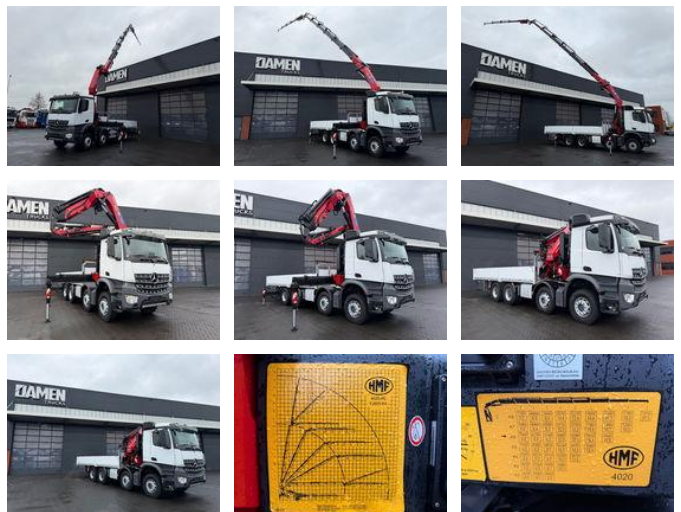

Mercedes-Benz AROCS 4142 8x4 HMF 4020 K6 + JIB FJ 600-K4

Ogólne cechy

Marka	Mercedes-Benz
Podkategoria	Ciężarówka z dźwigiem
Przebieg	11.000km
Rok budowy	2023
firstRegistrationDate	11-12-2023
Odczyt licznika godzin	750
Stan	Używane
Ogólny stan	Bardzo dobry
energyType	energyType.diesel
emissionsClass	Euro 6
advertiserObjectReference	DT-588595
ceMarking	Tak

Właściwości

Masa własna	21.000kg
payloadWeight	10.925kg
GVW	32.000kg

Mercedes-Benz AROCS 4142 8x4 HMF 4020 K6 + JIB FJ 600-K4

Specyfikacje techniczne

numberOfAxles	4
shortAxleConfiguration	8x4
transmissionType	transmissionType.automatic
power	310kw