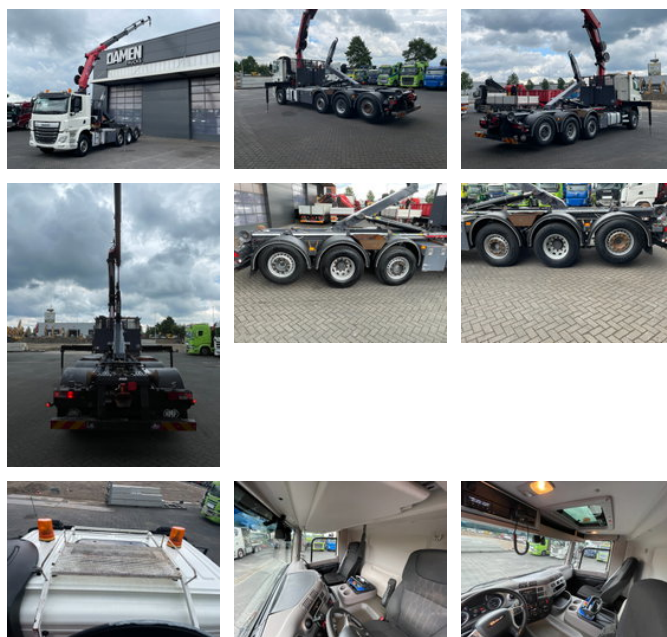

# DAF CF 85.480 CF 85.480 8x2 Haakarm + HMF 2320K5-RCS

## Ogólna charakterystyka

Marka	DAF
Model	CF 85.480
Podkategoria	Ciężarówka z dźwigiem
Odczyt licznika	283.000km
Rok budowy	2019
Data pierwszej rejestracji	13-08-2019
Stan	Używany
Stan ogólny	Dobry
Paliwo	Diesel
Klasa emisji	Euro 6
Odniesienie	DT-261922
Oznakowanie CE	I

## Właściwości

Pojedynczy ciężarek	16.220kg
Nośność	15.780kg
Dopuszczalna masa całkowita	32.000kg

Numer seryjny

XLRAKM4300G261922

## Dane techniczne

Liczba osi	4
Konfiguracja osi	8x2
Przenoszenie	Automatyczny
Aktywa	355kw