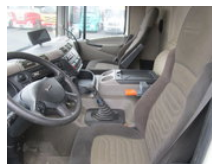

# DAF CF 85.410 CF 85.410 8x2 MTS Saugbagger

## Ogólne cechy

Marka	DAF
model	CF 85.410
Podkategoria	Podciśnienie
Przebieg	186.000km
Rok budowy	2011
firstRegistrationDate	11-03-2011
Kolor	Dowcip
Stan	Używane
Ogólny stan	Bardzo dobry
energyType	energyType.diesel
emissionsClass	Euro 5
advertiserObjectReference	DT - 895042