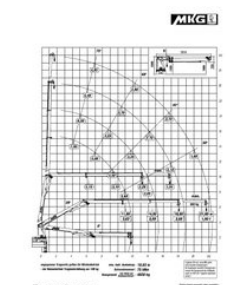

DAF CF 460 CF 460 Met MGK HMK 401HPa2L kraan

Ogólne cechy

Marka	DAF
model	CF 460
Podkategoria	Ciężarówka z dźwigiem
Przebieg	633.000km
Rok budowy	2016
firstRegistrationDate	14-04-2016
Stan	Używane
emissionsClass	Euro 6
advertiserObjectReference	DT-092668

Właściwości

Masa własna

23.200kg

payloadWeight

8.800kg

GVW

32.000kg

DAF CF 460 CF 460 Met MGK HMK 401HPa2L kraan

Specyfikacje techniczne

numberOfAxles	4
shortAxleConfiguration	8x4
transmissionType	transmissionType.manual
power	460

accessories

- Spotlight rear
- Spotlight front
- PTO
- Air conditioning
- Coupling
- Low-noise
- Toolbox