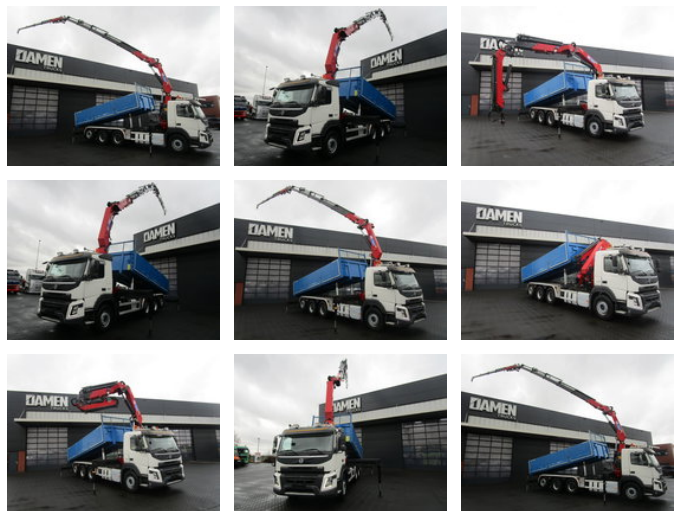

Volvo FMX 460 8x4 Euro 6 HMF 3220-K5 + JIB FJ 1000-K4 + Kipper

Caractéristiques générales

Marque	Volvo
Sous-catégorie	Benne basculante
Relevé du compteur kilométrique	369.000km
Année de construction	2015
Date de première inscription	02-01-2015
Condition	Utilisé
Conditions générales	Excellente
Carburant	Diesel
Classe d'émission	Euro 6
Référence	DT - 770865

Caractéristiques

Poids à vide	20.275kg
payloadWeight	9.725kg
GVW	32.000kg
Cabine	No

Volvo FMX 460 8x4 Euro 6 HMF 3220-K5 + JIB FJ 1000-K4 + Kipper

Spécifications techniques

Nombre d'axes	4
Configuration des axes	8x2
Transmission	Automatique