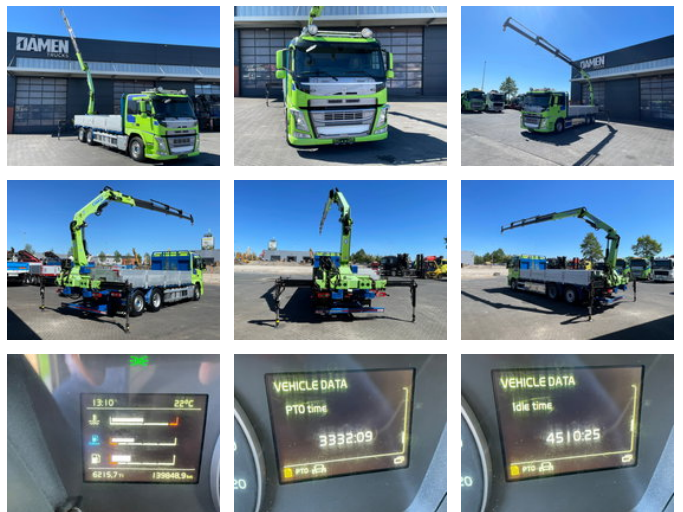

# Volvo FM FM 500 Effer 145.2/2S

## Caractéristiques générales

Marque	Volvo
Mannequin	FM
Sous-catégorie	Camion grue
Relevé du compteur kilométrique	139.000km
Année de construction	2007
Date de première inscription	24-04-2017
Condition	Utilisé
Conditions générales	Bien
Référence	DT-802374
ceMarking	Oui

## Caractéristiques

Poids à vide	11.795kg
payloadWeight	16.206kg
GVW	28.000kg

## Spécifications techniques

Nombre d'axes	3
Configuration des axes	6x2
Transmission	Automatique
Actifs	375kw