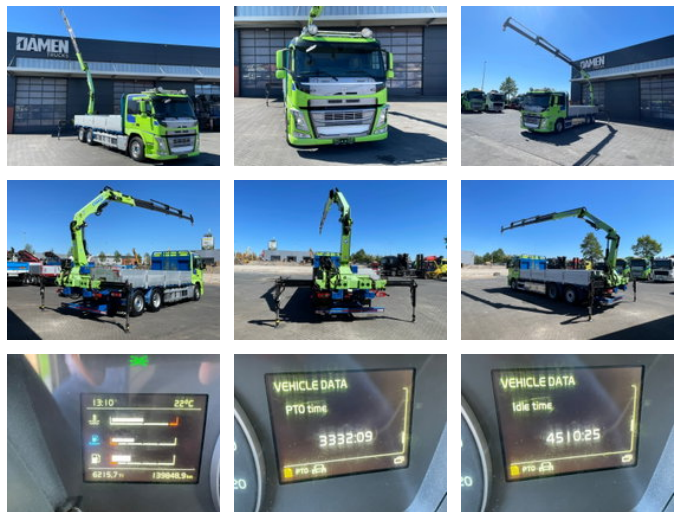

# Volvo FM FM 500 Effer 145.2/2S

## Caractéristiques générales

|                              |             |
|------------------------------|-------------|
| Marque                       | Volvo       |
| Modèle                       | FM          |
| Sous-catégorie               | Camion grue |
| relevé de compteur           | 139.000km   |
| Année de construction        | 2007        |
| Date de première inscription | 24-04-2017  |
| Condition                    | Utilisé     |
| État général                 | Bien        |
| Référence                    | DT-802374   |
| Marquage CE                  | Et          |

## Spécifications techniques

|                        |             |
|------------------------|-------------|
| Nombre d'axes          | 3           |
| Configuration des axes | 6x2         |
| Transmission           | Automatique |
| Actifs                 | 375kw       |