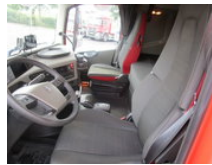

Volvo FH 540 Euro 6 Kipper / Kraan

Caractéristiques générales

Marque	Volvo
Sous-catégorie	Benne basculante
relevé de compteur	207.000km
Année de construction	2017
Date de première inscription	14-07-2017
Condition	Utilisé
État général	Très bien
Carburant	Diesel
Classe d'émission	Euro 6
Référence	DT - 823671

Volvo FH 540 Euro 6 Kipper / Kraan

Spécifications techniques

Nombre d'axes	2
Configuration des axes	4x2
Transmission	Automatique
Actifs	405kw

Description

- 4x2 Aandrijving - Automatische Versnellingsbak - Euro 6 - 207.000 Kilometers - 540 PK - ALCOA Velgen - Getreide Kipper - Lengte Kipper 500 Cm - Breedte 248 Cm - Hoogte 150 Cm - ElectriscH Afdeksijl - Palfinger PK 19001 SLD C Kraan (Afneembaar) - Bj Kraan 2020 !!! (Zoals Nieuw) - 4 x Hydraulisch Uitschuifbaar - Rotator - Radiografische Afstandsbediening - Vangmuil Koppeling - In Zeer mooie staat.