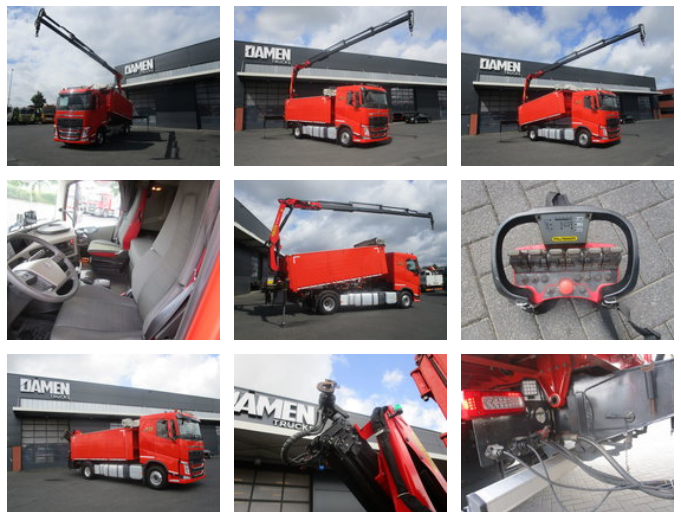

Volvo FH 540 Euro 6 Kipper / Kraan

Caractéristiques générales

Marque	Volvo
Sous-catégorie	Benne basculante
Relevé du compteur kilométrique	207.000km
Année de construction	2017
Date de première inscription	14-07-2017
Condition	Utilisé
Conditions générales	Excellente
Carburant	Diesel
Classe d'émission	Euro 6
Référence	DT - 823671

Volvo FH 540 Euro 6 Kipper / Kraan

Spécifications techniques

Nombre d'axes	2
Configuration des axes	4x2
Transmission	Automatique
Actifs	405kw

Description

- 4x2 Aandrijving - Automatische Versnellingsbak - Euro 6 - 207.000 Kilometers - 540 PK - ALCOA Velgen - Getreide Kipper - Lengte Kipper 500 Cm - Breedte 248 Cm - Hoogte 150 Cm - ElectriscH Afdeksijl - Palfinger PK 19001 SLD C Kraan (Afneembaar) - Bj Kraan 2020 !!! (Zoals Nieuw) - 4 x Hydraulisch Uitschuifbaar - Rotator - Radiografische Afstandsbediening - Vangmuil Koppeling - In Zeer mooie staat.