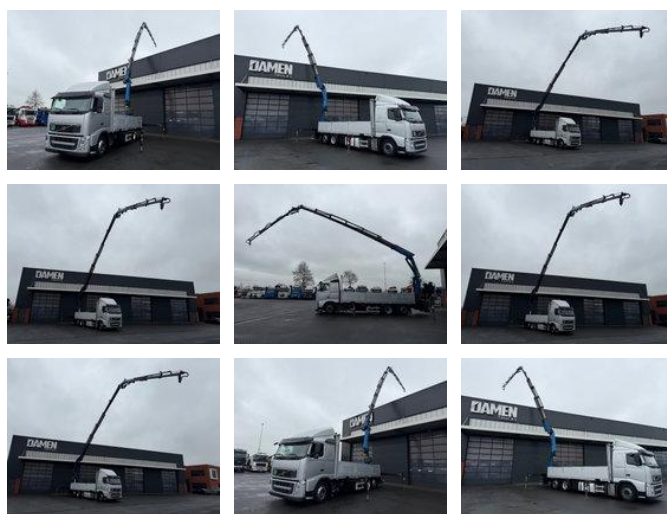

Volvo FH 420 6x2 Palfinger PK 34002 -SH E + JIB BJ 060 B

Caractéristiques générales

Marque	Volvo
Sous-catégorie	Camion grue
relevé de compteur	446.000km
Année de construction	2013
Date de première inscription	16-01-2013
Heures affichées	6044
Couleur	Gris
Condition	Utilisé
État général	Très bien
Carburant	Diesel
Classe d'émission	Euro 5
Référence	DT-640974
Marquage CE	Et

Propriétés

Poids unique	17.560kg
capacité de charge	8.365kg
Poids total autorisé en charge (PTAC)	26.000kg

Volvo FH 420 6x2 Palfinger PK 34002 -SH E + JIB BJ 060 B

Spécifications techniques

Nombre d'axes	3
Configuration des axes	6x2
Transmission	Automatique
Actifs	315kw