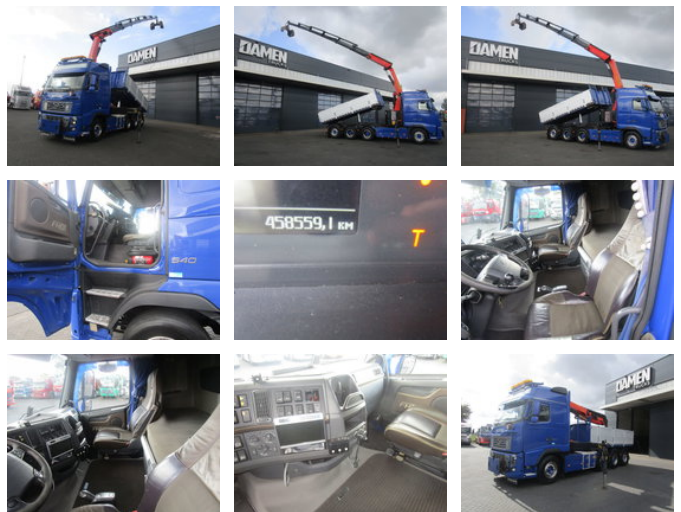

Volvo FH 16.540 8x4 Kipper + Palfinger PK 27002-SH E Kraan

Caractéristiques générales

Marque	Volvo
Sous-catégorie	Benne basculante
relevé de compteur	458.000km
Année de construction	2011
Date de première inscription	08-07-2011
Couleur	Bleu
Condition	Utilisé
État général	Très bien
Carburant	Diesel
Classe d'émission	Euro 5
Référence	DT - 710481

Propriétés

Poids unique	19.275kg
capacité de charge	18.225kg
Poids total autorisé en charge (PTAC)	37.500kg
Cabine	Cabine-couchettes

Volvo FH 16.540 8x4 Kipper + Palfinger PK 27002-SH E Kraan

Spécifications techniques

Nombre d'axes	4
Configuration des axes	8x4
Transmission	Automatique

Accessoires

- Prise de force
- Pare-soleil
- Climatisation
- Lubrification centralisée
- Régulateur de vitesse
- Fenêtres électriques
- Radio / lecteur CD
- Limiteur de vitesse
- Attraper taupe
- Frein moteur renforcé
- Cabine de couchage
- Rétroviseurs extérieurs à réglage électrique
- Faible bruit
- Boîte à outils
- Système de navigation
- Chauffage
- Réservoir de carburant en aluminium
- Éclairage au xénon
- Caméra de recul
- Suspension pneumatique