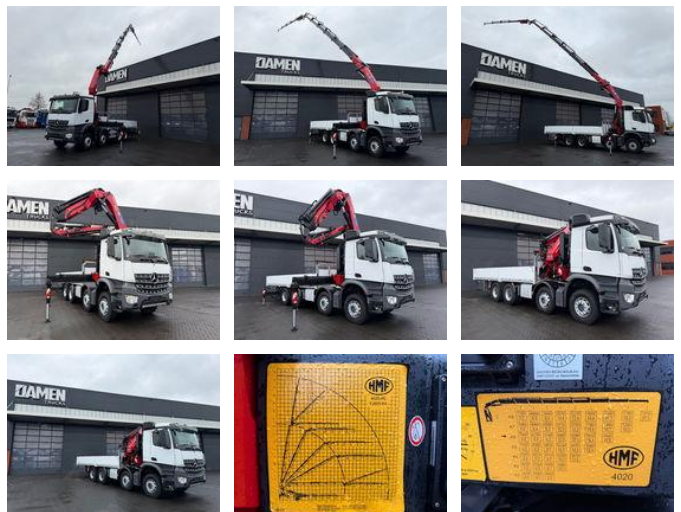

Mercedes-Benz AROCS 4142 8x4 HMF 4020 K6 + JIB FJ 600-K4

Caractéristiques générales

Marque	Mercedes-Benz
Sous-catégorie	Camion grue
Relevé du compteur kilométrique	11.000km
Année de construction	2023
Date de première inscription	11-12-2023
Lecture du compteur horaire	750
Condition	Utilisé
Conditions générales	Excellente
Carburant	Diesel
Classe d'émission	Euro 6
Référence	DT-588595
ceMarking	Oui

Caractéristiques

Poids à vide	21.000kg
payloadWeight	10.925kg
GVW	32.000kg

Mercedes-Benz AROCS 4142 8x4 HMF 4020 K6 + JIB FJ 600-K4

Spécifications techniques

Nombre d'axes	4
Configuration des axes	8x4
Transmission	Automatique
Actifs	310kw