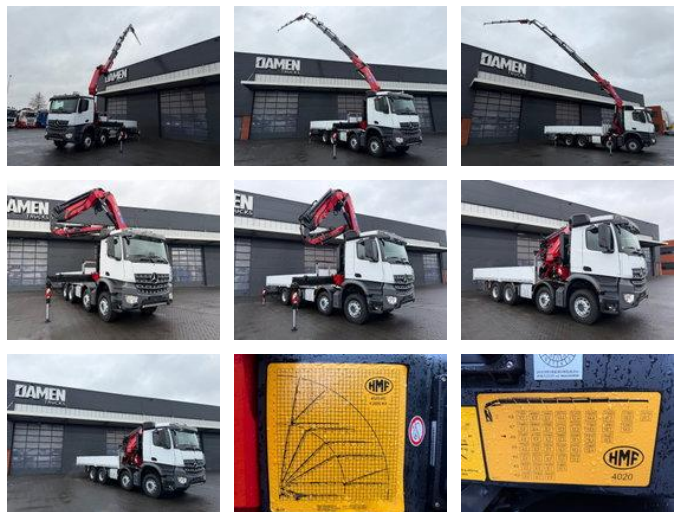

Mercedes-Benz AROCS 4142 8x4 HMF 4020 K6 + JIB FJ 600-K4

Caractéristiques générales

Marque	Mercedes-Benz
Sous-catégorie	Camion grue
relevé de compteur	11.000km
Année de construction	2023
Date de première inscription	11-12-2023
Heures affichées	750
Condition	Utilisé
État général	Très bien
Carburant	Diesel
Classe d'émission	Euro 6
Référence	DT-588595
Marquage CE	Et

Propriétés

Poids unique	21.000kg
capacité de charge	10.925kg
Poids total autorisé en charge (PTAC)	32.000kg

Mercedes-Benz AROCS 4142 8x4 HMF 4020 K6 + JIB FJ 600-K4

Spécifications techniques

Nombre d'axes	4
Configuration des axes	8x4
Transmission	Automatique
Actifs	310kw