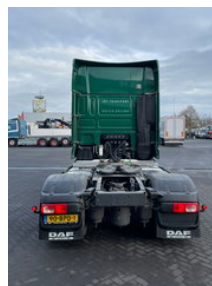

DAF XF 480 XF 480

Caractéristiques générales

Marque	DAF
Mannequin	XF 480
Sous-catégorie	Tracteur standard
Relevé du compteur kilométrique	884.471km
Année de construction	2019
Date de première inscription	30-12-2019
Couleur	Vert
Condition	Utilisé
Conditions générales	Excellente
Carburant	Diesel
Classe d'émission	Euro 6
Référence	DCT-299489 90-BPD-1

Caractéristiques

Poids à vide	7.941kg
payloadWeight	12.559kg
GVW	20.500kg
Longueur	592cm
Largeur	255cm
Contenu du cylindre	12.902cc

DAF XF 480 XF 480

Spécifications techniques

Actifs

355kw

Accessoires