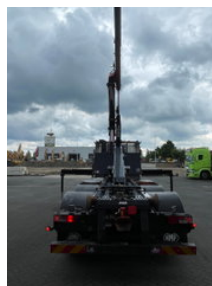

DAF CF 85.480 CF 85.480 8x2 Haakarm + HMF 2320K5-RCS

Caractéristiques générales

Marque	DAF
Modèle	CF 85.480
Sous-catégorie	Camion grue
relevé de compteur	283.000km
Année de construction	2019
Date de première inscription	13-08-2019
Condition	Utilisé
État général	Bien
Carburant	Diesel
Classe d'émission	Euro 6
Référence	DT-261922
Marquage CE	Et

Propriétés

Poids unique	16.220kg
capacité de charge	15.780kg
Poids total autorisé en charge (PTAC)	32.000kg

Numéro de série

XLRAKM4300G261922

DAF CF 85.480 CF 85.480 8x2 Haakarm + HMF 2320K5-RCS

Spécifications techniques