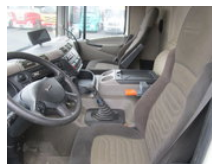

DAF CF 85.410 CF 85.410 8x2 MTS Saugbagger

Caractéristiques générales

Marque	DAF
Modèle	CF 85.410
Sous-catégorie	Vidange
relevé de compteur	186.000km
Année de construction	2011
Date de première inscription	11-03-2011
Couleur	Esprit
Condition	Utilisé
État général	Très bien
Carburant	Diesel
Classe d'émission	Euro 5
Référence	DT - 895042

Propriétés

Cabine

Née

DAF CF 85.410 CF 85.410 8x2 MTS Saugbagger

Spécifications techniques

Nombre d'axes	4
Configuration des axes	8x2
Transmission	Boîte de vitesses manuelle
Actifs	300kw

Accessoires

- Pare-soleil
- Climatisation
- Lubrification centralisée
- Régulateur de vitesse
- Radio / lecteur CD
- Frein moteur renforcé
- Rétroviseurs extérieurs à réglage électrique
- Faible bruit
- Système de navigation
- Réservoir de carburant en aluminium
- Caméra de recul
- ABS
- Suspension pneumatique