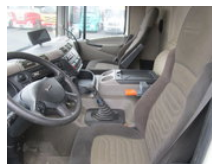

DAF CF 85.410 CF 85.410 8x2 MTS Saugbagger

Caractéristiques générales

Marque	DAF
Mannequin	CF 85.410
Sous-catégorie	Vidange
Relevé du compteur kilométrique	186.000km
Année de construction	2011
Date de première inscription	11-03-2011
Couleur	Esprit
Condition	Utilisé
Conditions générales	Excellente
Carburant	Diesel
Classe d'émission	Euro 5
Référence	DT - 895042

Caractéristiques

Cabine

No

DAF CF 85.410 CF 85.410 8x2 MTS Saugbagger

Spécifications techniques

Nombre d'axes	4
Configuration des axes	8x2
Transmission	Porte-mains
Actifs	300kw

Accessoires

- Pare-soleil
- Climatisation
- Lubrification centralisée
- Régulateur de vitesse
- Radio / lecteur CD
- Frein moteur renforcé
- Rétroviseurs extérieurs à réglage électrique
- Faible bruit
- Système de navigation
- Réservoir de carburant en aluminium
- Caméra de recul
- ABS
- Suspension pneumatique