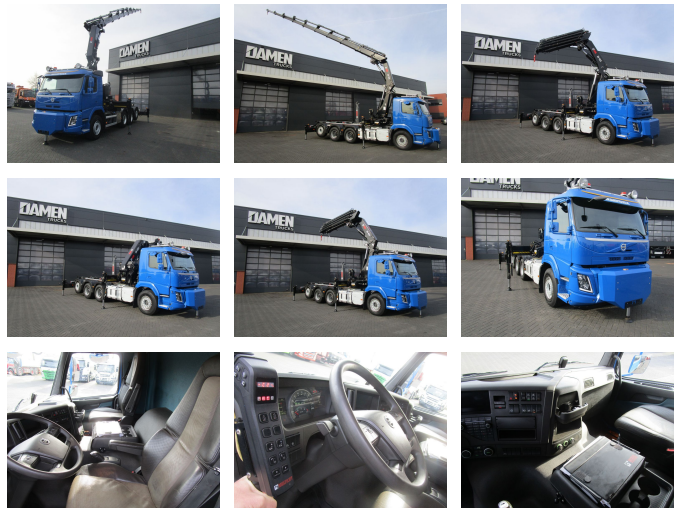

Volvo FMX 500 FMX 500 8x4 HIAB 422 E-8 Hipro + HIAB Haakarm

Características generales

Marca	Volvo
Modelo	FMX 500
Subcategoría	Contenedor
Sistema de contenedores	hook
Lectura del contador	131.000km
Año de construcción	2018
Fecha de primera inscripción	30-04-2018
Color	Azul
Condición	Usado
Estado general	Muy bien
Combustible	Diesel
Clase de emisiones	Euro 6
Referencia	DT-819387

Propiedades

Peso individual	23.375kg
Capacidad de carga	13.625kg
Peso bruto vehicular	37.000kg
Cabina	De soltera

Volvo FMX 500 FMX 500 8x4 HIAB 422 E-8 Hipro + HIAB Haakarm

Especificaciones técnicas

Número de ejes	4
Configuración de ejes	8x4
Transmisión	Automático