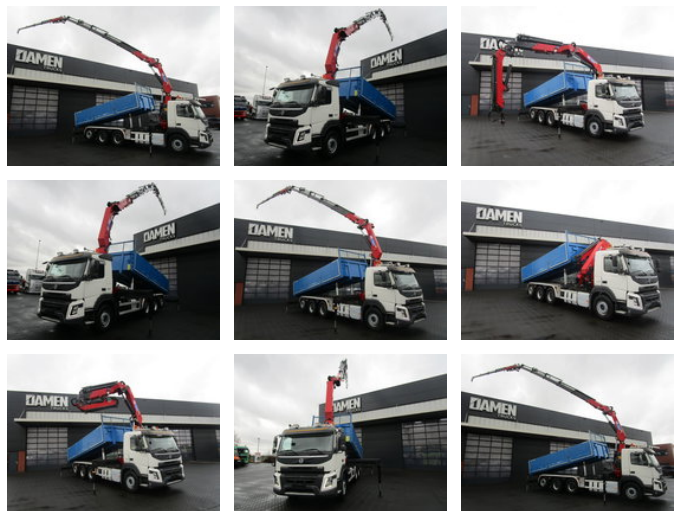

# Volvo FMX 460 8x4 Euro 6 HMF 3220-K5 + JIB FJ 1000-K4 + Kipper

## Características generales

Marca	Volvo
Subcategoría	Volquete
Lectura del odómetro	369.000km
Año de construcción	2015
Fecha del primer registro	02-01-2015
Condición	Usado
Condición general	Muy bien
Combustible	Diesel
Clase de emisión	Euro 6
Referencia	DT - 770865

## Características

Peso vacío	20.275kg
payloadWeight	9.725kg
GVW	32.000kg
Cabina	No