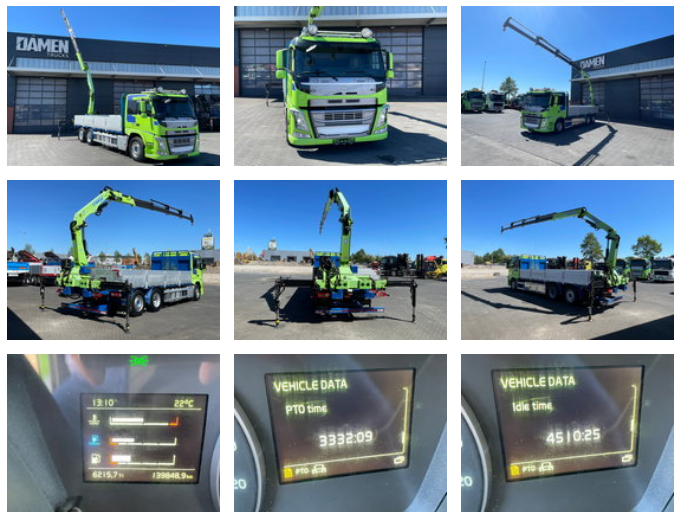

Volvo FM FM 500 Effer 145.2/2S

Características generales

Marca	Volvo
Modelo	FM
Subcategoría	Camión grúa
Lectura del odómetro	139.000km
Año de construcción	2007
Fecha del primer registro	24-04-2017
Condición	Usado
Condición general	Bien
Referencia	DT-802374
ceMarking	Sí

Características

Peso vacío	11.795kg
payloadWeight	16.206kg
GVW	28.000kg

Volvo FM FM 500 Effer 145.2/2S

Especificaciones técnicas

Número de ejes	3
Configuración de ejes	6x2
Transmisión	Automático
Activos	375kw