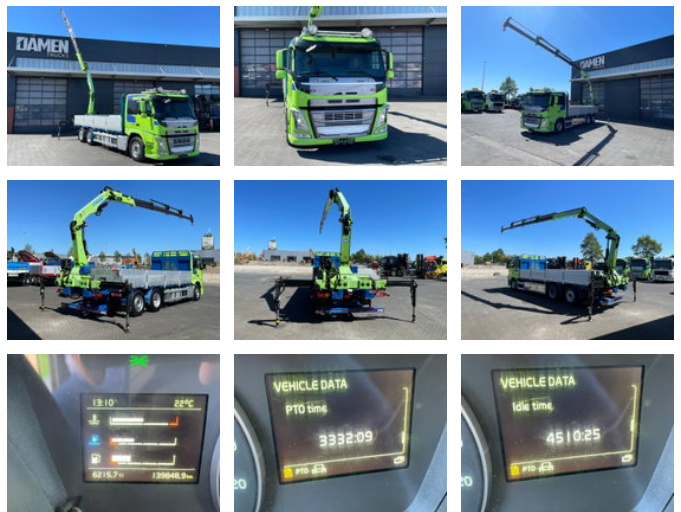

Volvo FM FM 500 Effer 145.2/2S

Características generales

Marca	Volvo
Modelo	FM
Subcategoría	Camión grúa
Lectura del contador	139.000km
Año de construcción	2007
Fecha de primera inscripción	24-04-2017
Condición	Usado
Estado general	Bien
Referencia	DT-802374
Marcado CE	Y

Propiedades

Peso individual	11.795kg
Capacidad de carga	16.206kg
Peso bruto vehicular	28.000kg

Volvo FM FM 500 Effer 145.2/2S

Especificaciones técnicas

Número de ejes	3
Configuración de ejes	6x2
Transmisión	Automático
Activos	375kw