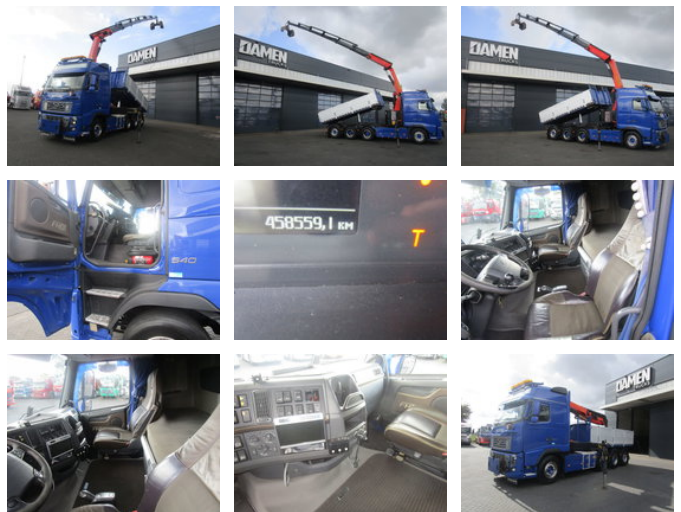

Volvo FH 16.540 8x4 Kipper + Palfinger PK 27002-SH E Kraan

Características generales

Marca	Volvo
Subcategoría	Volquete
Lectura del odómetro	458.000km
Año de construcción	2011
Fecha del primer registro	08-07-2011
Color	Azul
Condición	Usado
Condición general	Muy bien
Combustible	Diesel
Clase de emisión	Euro 5
Referencia	DT - 710481

Características

Peso vacío	19.275kg
payloadWeight	18.225kg
GVW	37.500kg
Cabina	Cabina dormitorio

Volvo FH 16.540 8x4 Kipper + Palfinger PK 27002-SH E Kraan

Especificaciones técnicas

Número de ejes	4
Configuración de ejes	8x4
Transmisión	Automático