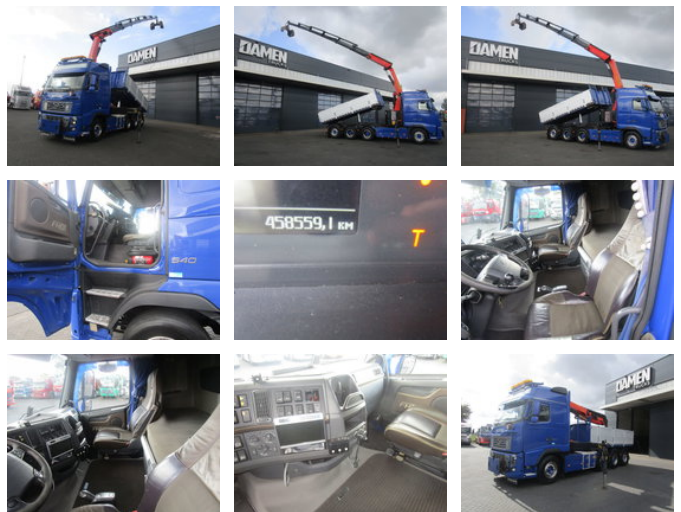

# Volvo FH 16.540 8x4 Kipper + Palfinger PK 27002-SH E Kraan

## Características generales

Marca	Volvo
Subcategoría	Volquete
Lectura del contador	458.000km
Año de construcción	2011
Fecha de primera inscripción	08-07-2011
Color	Azul
Condición	Usado
Estado general	Muy bien
Combustible	Diesel
Clase de emisiones	Euro 5
Referencia	DT - 710481

## Propiedades

Peso individual	19.275kg
Capacidad de carga	18.225kg
Peso bruto vehicular	37.500kg
Cabina	Cabaña para dormir