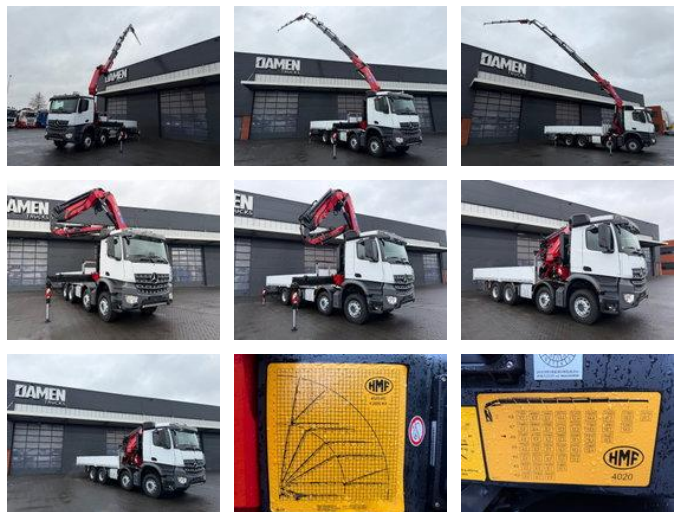

# Mercedes-Benz AROCS 4142 8x4 HMF 4020 K6 + JIB FJ 600-K4

## Características generales

Marca	Mercedes-Benz
Subcategoría	Camión grúa
Lectura del contador	11.000km
Año de construcción	2023
Fecha de primera inscripción	11-12-2023
Horario mostrado	750
Condición	Usado
Estado general	Muy bien
Combustible	Diesel
Clase de emisiones	Euro 6
Referencia	DT-588595
Marcado CE	Y

## Propiedades

Peso individual	21.000kg
Capacidad de carga	10.925kg
Peso bruto vehicular	32.000kg