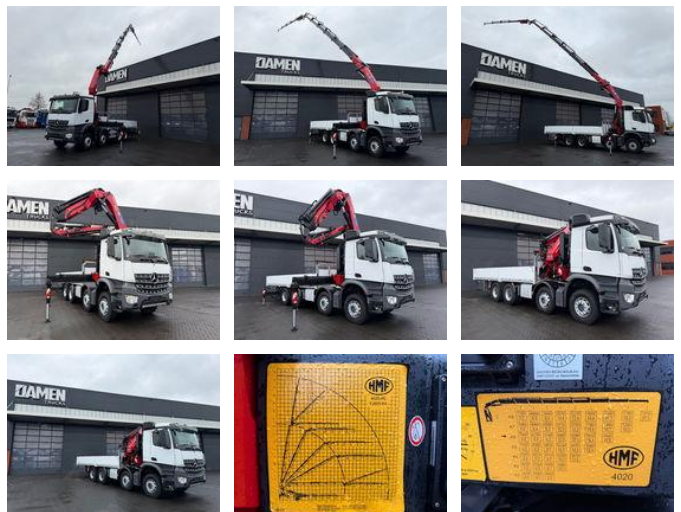

Mercedes-Benz AROCS 4142 8x4 HMF 4020 K6 + JIB FJ 600-K4

Características generales

Marca	Mercedes-Benz
Subcategoría	Camión grúa
Lectura del odómetro	11.000km
Año de construcción	2023
Fecha del primer registro	11-12-2023
Lectura del contador de horas	750
Condición	Usado
Condición general	Muy bien
Combustible	Diesel
Clase de emisión	Euro 6
Referencia	DT-588595
ceMarking	Sí

Características

Peso vacío	21.000kg
payloadWeight	10.925kg
GVW	32.000kg

Mercedes-Benz AROCS 4142 8x4 HMF 4020 K6 + JIB FJ 600-K4

Especificaciones técnicas

Número de ejes	4
Configuración de ejes	8x4
Transmisión	Automático
Activos	310kw