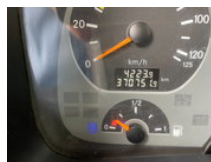

Mercedes-Benz Actros 2655 Actros 2655L 6x2 Palfinger PK 29002 E + JIB FJ 1000

Características generales

Marca	Mercedes-Benz
Modelo	Actros 2655
Subcategoría	Camión grúa
Lectura del contador	370.000km
Año de construcción	2007
Fecha de primera inscripción	07-11-2007
Condición	Usado
Combustible	Diesel
Clase de emisiones	Euro 5
Referencia	DT-247230

Propiedades

Peso individual	17.360kg
Capacidad de carga	8.564kg
Peso bruto vehicular	26.000kg

Mercedes-Benz Actros 2655 Actros 2655L 6x2 Palfinger PK 29002 E + JIB FJ 1000

Especificaciones técnicas

Número de ejes	3
Configuración de ejes	6x2
Transmisión	Automático
Activos	405kw