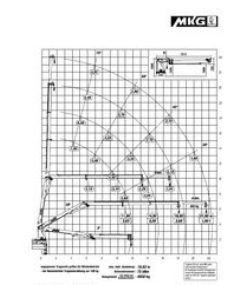

DAF CF 460 CF 460 Met MGK HMK 401HPa2L kraan

Características generales

Marca	DAF
Modelo	CF 460
Subcategoría	Camión grúa
Lectura del odómetro	633.000km
Año de construcción	2016
Fecha del primer registro	14-04-2016
Condición	Usado
Clase de emisión	Euro 6
Referencia	DT-092668

Características

Peso vacío

23.200kg

payloadWeight

8.800kg

GVW

32.000kg

DAF CF 460 CF 460 Met MGK HMK 401HPa2L kraan

Especificaciones técnicas

Número de ejes	4
Configuración de ejes	8x4
Transmisión	Apretón de manos
Activos	460

Accesorios

- Spotlight rear
- Spotlight front
- PTO
- Aire acondicionado
- horquilla
- Bajo Ruido
- Caja de herramientas