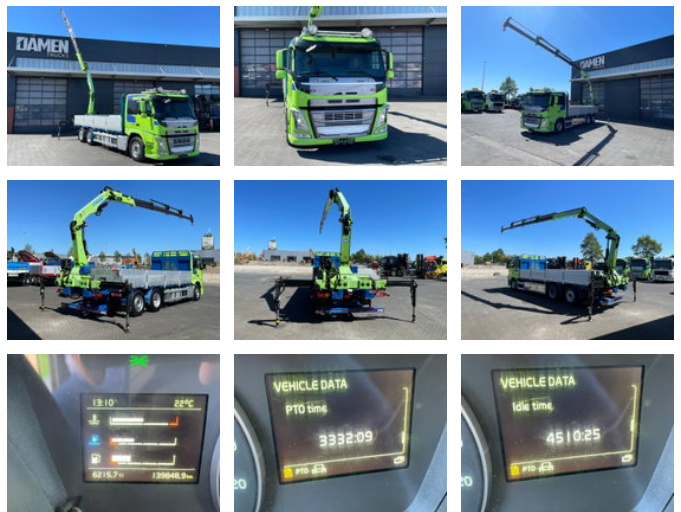

Volvo FM FM 500 Effer 145.2/2S

Allgemeine Merkmale

Marke	Volvo
Modell	FM
Unterkategorie	Kranwagen
Zählerstand	139.000km
Baujahr	2007
Datum der Erstzulassung	24-04-2017
Zustand	Gebraucht
Allgemeiner Zustand	Gut
Referenz	DT-802374
CE-Kennzeichnung	Und

Eigenschaften

Ledig gewicht	11.795kg
Belastbarkeit	16.206kg
Zulässiges Gesamtgewicht	28.000kg

Volvo FM FM 500 Effer 145.2/2S

Technische Spezifikationen

Anzahl der Achsen	3
Achsenkonfiguration	6x2
Übertragung	Automatisch
Vermögenswerte	375kw