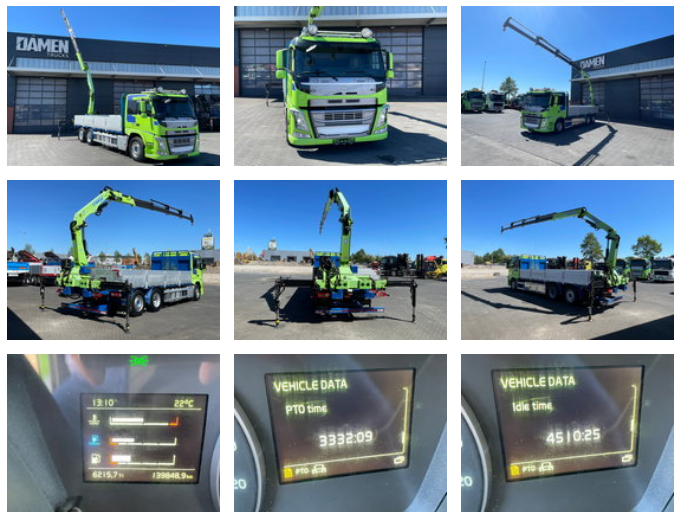

Volvo FM FM 500 Effer 145.2/2S

Allgemeine Merkmale

Marke	Volvo
Model	FM
Unterkategorie	Kranwagen
Kilometerstand	139.000km
Baujahr	2007
Datum der Erstzulassung	24-04-2017
Zustand	Gebraucht
Allgemeinzustand	Gut
Referenz	DT-802374
CE markierung	Ja

Eigenschaften

Leergewicht	11.795kg
Tragfähigkeit	16.206kg
GVW	28.000kg

Volvo FM FM 500 Effer 145.2/2S

Technische Spezifikationen

Anzahl der Achsen	3
Achsenkonfiguration	6x2
Übertragung	Vollautomatik
Motorleistung	375kw