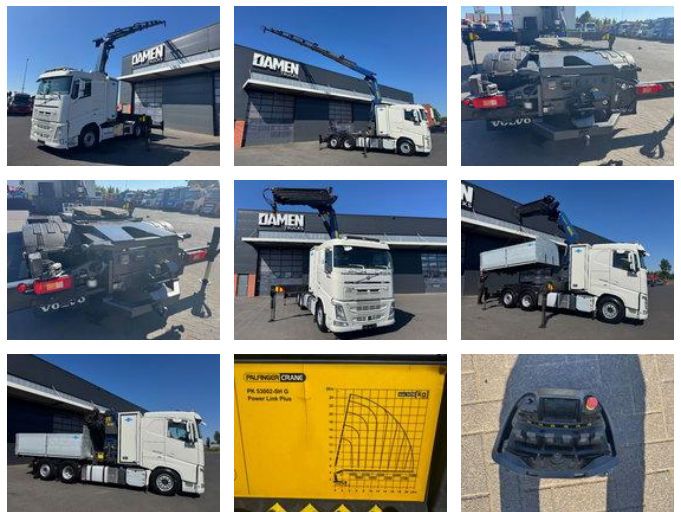

# Volvo FH 540 6x2 Euro 6 Palfinger PK 53002-SH G

## Allgemeine Merkmale

Marke	Volvo
Unterkategorie	Andere SZM
Kilometerstand	295.000km
Baujahr	2015
Datum der Erstzulassung	08-10-2015
Abgelesene Betriebsstunden	1828
Farbe	Weiß
Zustand	Gebraucht
Allgemeinzustand	Sehr gut
Kraftstoff	Diesel
Emissionsklasse	Euro 6
Referenz	DT-779541
CE markierung	Ja

## Eigenschaften

Leergewicht	18.505kg
Tragfähigkeit	11.070kg
GVW	29.500kg

## Technische Spezifikationen

Anzahl der Achsen	3
Achsenkonfiguration	6x2
Übertragung	Vollautomatik
Motorleistung	405kw