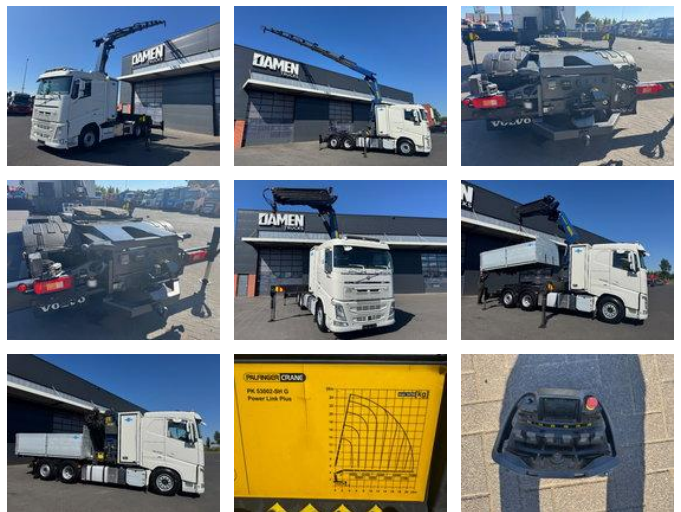

Volvo FH 540 6x2 Euro 6 Palfinger PK 53002-SH G

Allgemeine Merkmale

Marke	Volvo
Unterkategorie	Kranwagen
Kilometerstand	295.000km
Baujahr	2015
Datum der Erstzulassung	08-10-2015
Abgelesene Betriebsstunden	1828
Farbe	Weiß
Zustand	Gebraucht
Allgemeinzustand	Sehr gut
Kraftstoff	Diesel
Emissionsklasse	Euro 6
CE markierung	Ja

Eigenschaften

Leergewicht	18.505kg
Tragfähigkeit	11.070kg
GVW	29.500kg

Volvo FH 540 6x2 Euro 6 Palfinger PK 53002-SH G

Technische Spezifikationen

Anzahl der Achsen	3
Achsenkonfiguration	6x2
Übertragung	Vollautomatik
Motorleistung	405kw