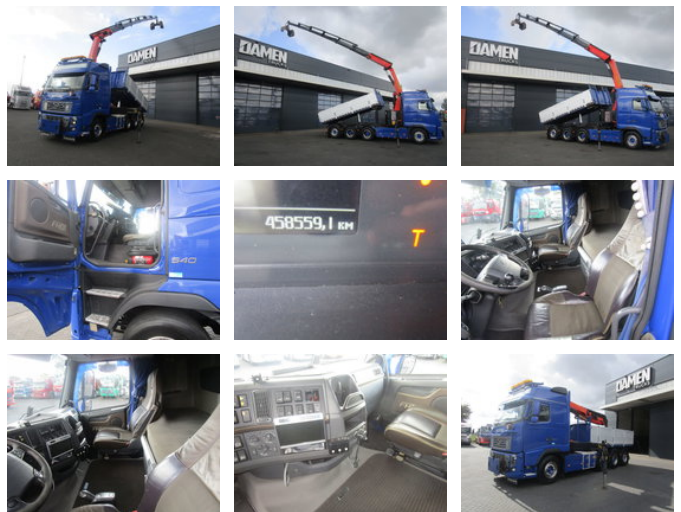

# Volvo FH 16.540 8x4 Kipper + Palfinger PK 27002-SH E Kraan

## Allgemeine Merkmale

Marke	Volvo
Unterkategorie	Kipper
Zählerstand	458.000km
Baujahr	2011
Datum der Erstzulassung	08-07-2011
Farbe	Blau
Zustand	Gebraucht
Allgemeiner Zustand	Sehr gut
Kraftstoff	Diesel
Emissionsklasse	Euro 5
Referenz	DT - 710481

## Technische Spezifikationen

Anzahl der Achsen	4
Achsenkonfiguration	8x4
Übertragung	Automatisch