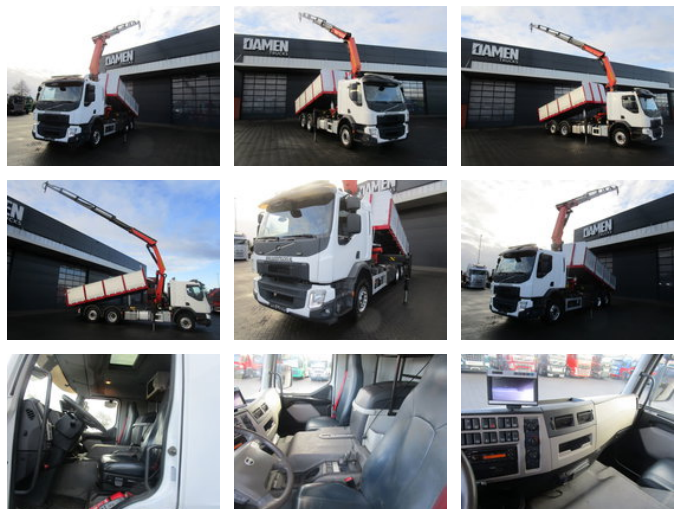

Volvo FE 320 FE 320 6x2 Euro 6 Palfinger PK 22002-EH D + Kipper

Allgemeine Merkmale

Marke	Volvo
Modell	FE 320
Unterkategorie	Kipper
Zählerstand	322.000km
Baujahr	2015
Datum der Erstzulassung	10-11-2015
Farbe	Witz
Zustand	Gebraucht
Allgemeiner Zustand	Sehr gut
Kraftstoff	Diesel
Emissionsklasse	Euro 6
Referenz	DSV - 700269

Eigenschaften

Kabine

Schlafkabine

Volvo FE 320 FE 320 6x2 Euro 6 Palfinger PK 22002-EH D + Kipper

Technische Spezifikationen

Anzahl der Achsen	3
Achsenkonfiguration	6x2
Übertragung	Automatisch

Zubehör

- Zapfwelle (PTO)
- Sonnenschutzklappe
- Klimaanlage
- Zentralschmierung
- Geschwindigkeitsregelanlage
- Elektrische Fensterheber
- Radio/CD-Spieler
- Geschwindigkeitsbegrenzer
- Bremskraftverstärker
- Kühlschrank
- Schlafkabine
- Zentralverriegelung
- Elektrisch verstellbare Außenspiegel
- Geräuscharm
- Werkzeugkasten
- Standheizung
- Aluminium-Kraftstofftank
- Leichtmetallfelgen
- Xenonbeleuchtung
- Rückwärtsfahrkamera
- Reserverad
- Luftfederung