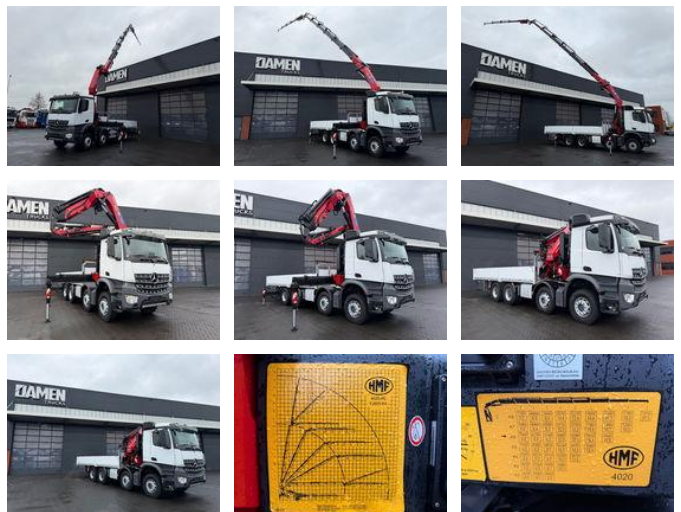

# Mercedes-Benz AROCS 4142 8x4 HMF 4020 K6 + JIB FJ 600-K4

## Allgemeine Merkmale

Marke	Mercedes-Benz
Unterkategorie	Kranwagen
Kilometerstand	11.000km
Baujahr	2023
Datum der Erstzulassung	11-12-2023
Abgelesene Betriebsstunden	750
Zustand	Gebraucht
Allgemeinzustand	Sehr gut
Kraftstoff	Diesel
Emissionsklasse	Euro 6
Referenz	DT-588595
CE markierung	Ja

## Eigenschaften

Leergewicht	21.000kg
Tragfähigkeit	10.925kg
GVW	32.000kg

## Technische Spezifikationen

Anzahl der Achsen	4
Achsenkonfiguration	8x4
Übertragung	Vollautomatik
Motorleistung	310kw