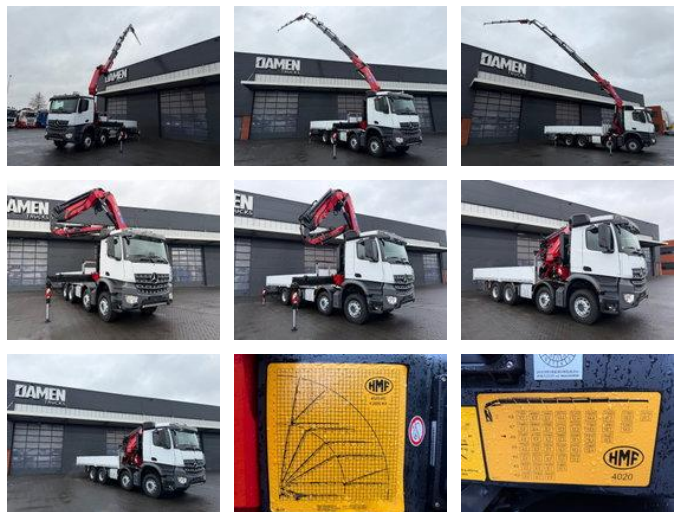

# Mercedes-Benz AROCS 4142 8x4 HMF 4020 K6 + JIB FJ 600-K4

## Allgemeine Merkmale

Marke	Mercedes-Benz
Unterkategorie	Kranwagen
Zählerstand	11.000km
Baujahr	2023
Datum der Erstzulassung	11-12-2023
Angezeigte Öffnungszeiten	750
Zustand	Gebraucht
Allgemeiner Zustand	Sehr gut
Kraftstoff	Diesel
Emissionsklasse	Euro 6
Referenz	DT-588595
CE-Kennzeichnung	Und

## Eigenschaften

Ledig gewicht	21.000kg
Belastbarkeit	10.925kg
Zulässiges Gesamtgewicht	32.000kg

## Technische Spezifikationen

Anzahl der Achsen	4
Achsenkonfiguration	8x4
Übertragung	Automatisch
Vermögenswerte	310kw