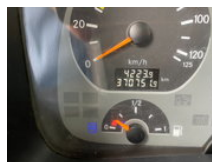

Mercedes-Benz Actros 2655 Actros 2655L 6x2 Palfinger PK 29002 E + JIB FJ 1000

Allgemeine Merkmale

Marke	Mercedes-Benz
Modell	Actros 2655
Unterkategorie	Kranwagen
Zählerstand	370.000km
Baujahr	2007
Datum der Erstzulassung	07-11-2007
Zustand	Gebraucht
Kraftstoff	Diesel
Emissionsklasse	Euro 5
Referenz	DT-247230

Eigenschaften

Ledig gewicht	17.360kg
Belastbarkeit	8.564kg
Zulässiges Gesamtgewicht	26.000kg

Mercedes-Benz Actros 2655 Actros 2655L 6x2 Palfinger PK 29002 E + JIB FJ 1000

Technische Spezifikationen

Anzahl der Achsen	3
Achsenkonfiguration	6x2
Übertragung	Automatisch
Vermögenswerte	405kw