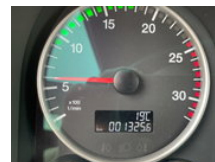

## Allgemeine Merkmale

Marke	MAN
Modell	TGS 35.470
Unterkategorie	Kranwagen
Zählerstand	1.325km
Baujahr	2021
Datum der Erstzulassung	11-08-2021
Zustand	Gebraucht
Allgemeiner Zustand	Sehr gut
Kraftstoff	Diesel
Emissionsklasse	Euro 6
Referenz	DT-864466