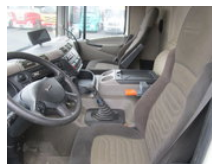

DAF CF 85.410 CF 85.410 8x2 MTS Saugbagger

Allgemeine Merkmale

Marke	DAF
Model	CF 85.410
Unterkategorie	Saugwagen
Kilometerstand	186.000km
Baujahr	2011
Datum der Erstzulassung	11-03-2011
Farbe	Weiß
Zustand	Gebraucht
Allgemeinzustand	Sehr gut
Kraftstoff	Diesel
Emissionsklasse	Euro 5
Referenz	DT - 895042

Eigenschaften

Kabine

Nein

DAF CF 85.410 CF 85.410 8x2 MTS Saugbagger

Technische Spezifikationen

Anzahl der Achsen	4
Achsenkonfiguration	8x2
Übertragung	Handgeschenk
Motorleistung	300kw

Zubehör

- Sonnenschutzklappe
- Klimaanlage
- Zentralschmierung
- Geschwindigkeitsregelanlage
- Radio/CD-Spieler
- Bremskraftverstärker
- Elektrisch verstellbare Außenspiegel
- Geräuscharm
- Navigationssystem
- Aluminium-Kraftstofftank
- Rückwärtsfahrkamera
- Antiblockiersystem
- Luftfederung