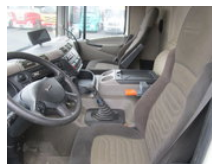

DAF CF 85.410 CF 85.410 8x2 MTS Saugbagger

Allgemeine Merkmale

Marke	DAF
Modell	CF 85.410
Unterkategorie	Saugwagen
Zählerstand	186.000km
Baujahr	2011
Datum der Erstzulassung	11-03-2011
Farbe	Witz
Zustand	Gebraucht
Allgemeiner Zustand	Sehr gut
Kraftstoff	Diesel
Emissionsklasse	Euro 5
Referenz	DT - 895042

Eigenschaften

Kabine

Nee

DAF CF 85.410 CF 85.410 8x2 MTS Saugbagger

Technische Spezifikationen

Anzahl der Achsen	4
Achsenkonfiguration	8x2
Übertragung	Schaltgetriebe
Vermögenswerte	300kw

Zubehör

- Sonnenschutzklappe
- Klimaanlage
- Zentralschmierung
- Geschwindigkeitsregelanlage
- Radio/CD-Spieler
- Bremskraftverstärker
- Elektrisch verstellbare Außenspiegel
- Geräuscharm
- Navigationssystem
- Aluminium-Kraftstofftank
- Rückwärtsfahrkamera
- Antiblockiersystem
- Luftfederung